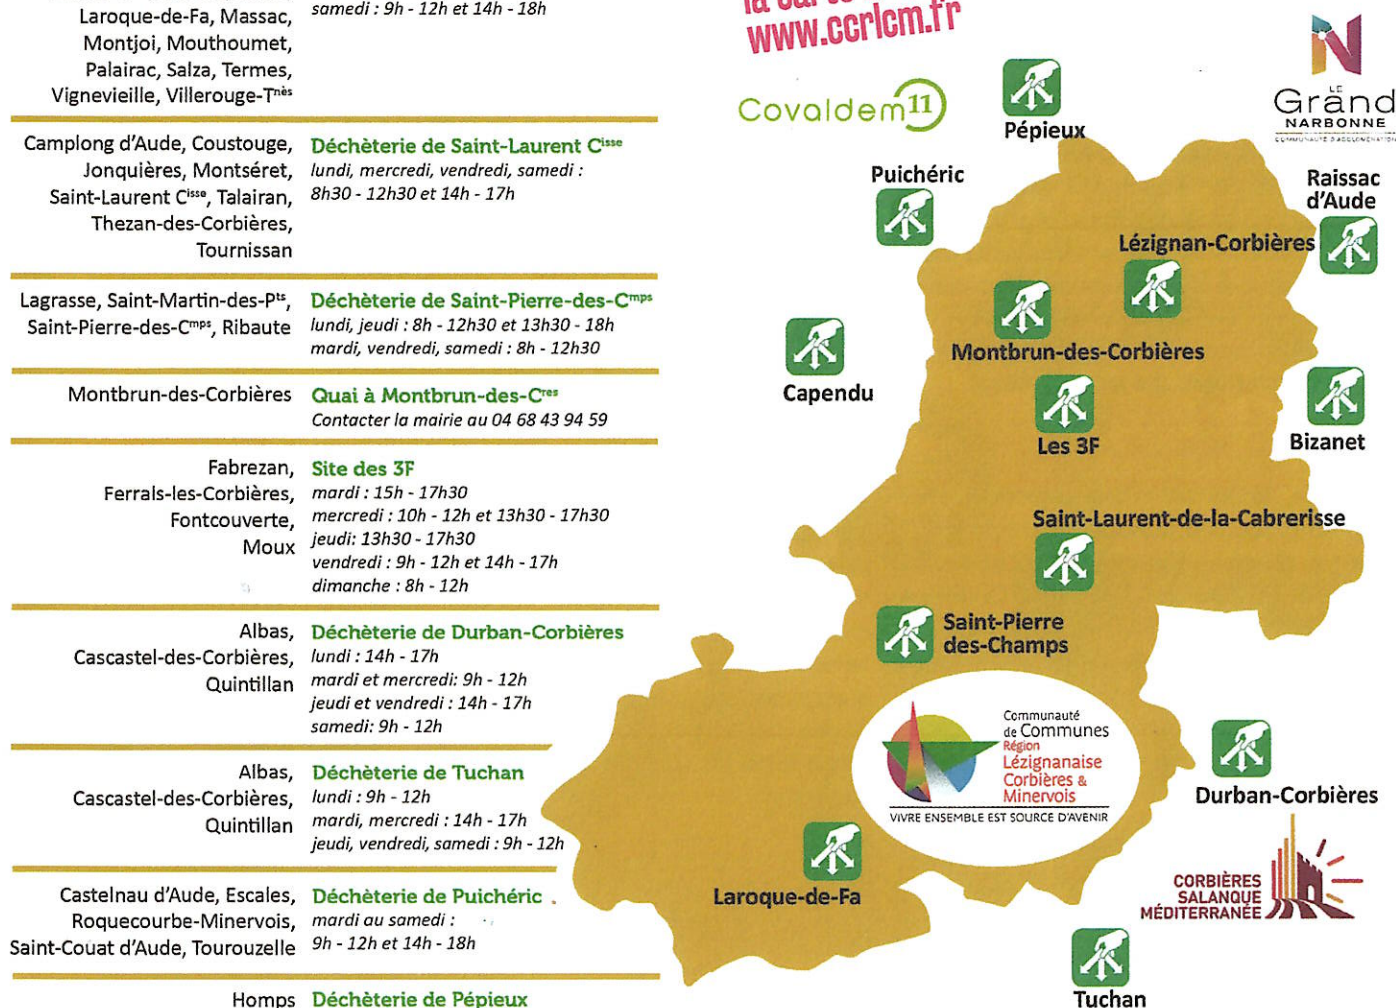

Montbrun-des-Corbières

Quai à Montbrun-des-C^{mps}
Contacter la mairie au 04 68 43 94 59

Fabrezan, Ferrals-les-Corbières, Fontcouverte, Moux

Site des 3F
mardi : 15h - 17h30
mercredi : 10h - 12h et 13h30 - 17h30
jeudi : 13h30 - 17h30
vendredi : 9h - 12h et 14h - 17h
dimanche : 8h - 12h

Albas, Castastel-des-Corbières, Quintillan

Déchèterie de Durban-Corbières
lundi : 14h - 17h
mardi et mercredi : 9h - 12h
jeudi et vendredi : 14h - 17h
samedi : 9h - 12h

Albas, Castastel-des-Corbières, Quintillan

Déchèterie de Tuchan
lundi : 9h - 12h
mardi, mercredi : 14h - 17h
jeudi, vendredi, samedi : 9h - 12h

Castelnau d'Aude, Escales, Roquecourbe-Minervois, Saint-Couat d'Aude, Tourouzelle

Déchèterie de Puichéric
mardi au samedi :
9h - 12h et 14h - 18h

Homps

Déchèterie de Pépieux
mardi au samedi : 9h - 12h et 14h - 18h

Conilhac-Corbières

Déchèterie de Capendu
lundi, mardi, jeudi, vendredi, samedi :
9h - 12h et 14h - 18h

Argens-Minervois, Canet d'Aude, Paraza, Roubia

Déchèterie de Raissac
lundi au samedi : 13h30 - 17h30

Boutenac, Cruscades, Luc-sur-Orbieu, Ornaisons, Saint-André-de-Roquelongue

Déchèterie de Bizanet
lundi au samedi : 9h - 12h et 13h30 - 17h30

Le saviez-vous ?
Votre commune de résidence détermine la déchèterie dont vous dépendez. Consultez la carte ci-dessous ou rendez-vous sur www.ccrpcm.fr

DERNIER ACCÈS AUTORISÉ 10 MINUTES MAXIMUM
AVANT L'HEURE DE FERMETURE